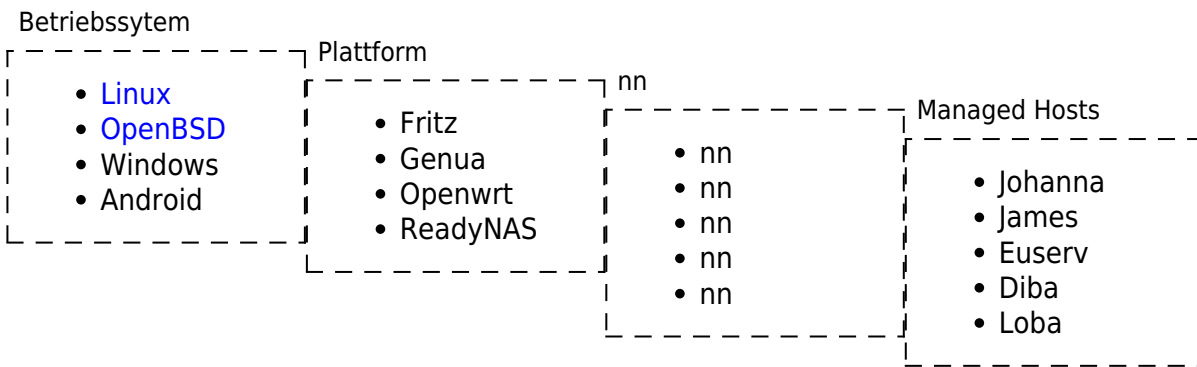

PlayGround

Zelle1|#####Zelle#####|Zelle2|#####Zelle#####|Zelle3|#####Zelle#####

Mein privates Scratchpad

Hier ist ein privates Wiki, das als kleine Merkhilfe gedacht ist. Hier notiere ich ein paar Dinge, die ich mal auf gelesen habe und die für mich wichtig sind.

Externes

Externe Links

Sonstiges

Sontiges

From:
<https://wiki.suhrke.net/> - **Scratchpad**

Permanent link:
<https://wiki.suhrke.net/doku.php?id=playground:playground&rev=1399245809>

Last update: **2023/04/19 14:28**