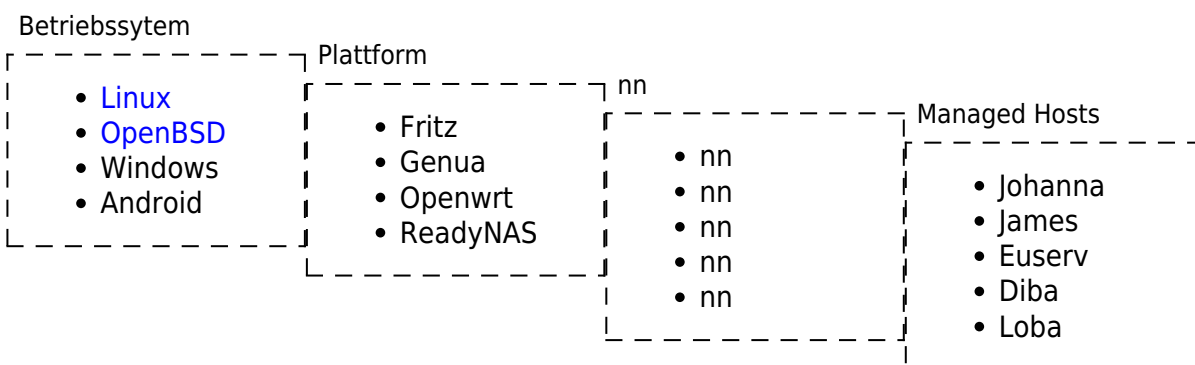

PlayGround

Zelle1|Zelle|Zelle2|Zelle|Zelle3|Zelle

Mein privates Scratchpad

Hier ist ein privates Wiki, das als kleine Merkhilfe gedacht ist. Hier notiere ich ein paar Dinge, die ich mal auf gelesen habe und die für mich wichtig sind.

Externes

Externe Links

Sonstiges

Sontiges

From:
<https://wiki.suhrke.net/> - **Scratchpad**

Permanent link:
<https://wiki.suhrke.net/doku.php?id=playground:playground&rev=1399245628>

Last update: **2023/04/19 14:28**