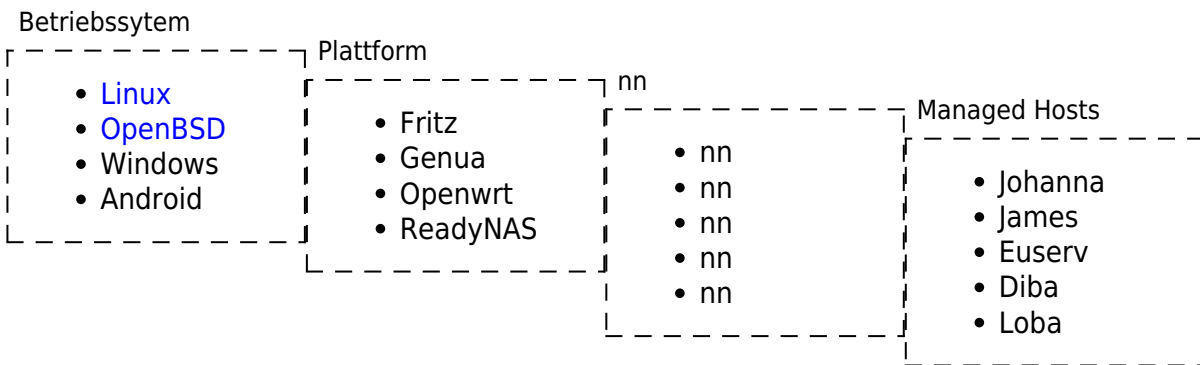

PlayGround

Zelle1|Zelle|Zelle2|Zelle|Zelle3|Zelle

Mein privates Scratchpad

Hier ist ein privates Wiki, das als kleine Merkhilfe gedacht ist. Hier notiere ich ein paar Dinge, die ich mal auf gelesen habe und die für mich wichtig sind.

Externes

Externe Links

Sonstiges

Sontiges

From:
<https://wiki.suhrke.net/> - **Scratchpad**

Permanent link:
<https://wiki.suhrke.net/doku.php?id=playground:playground&rev=1399245628>

Last update: **2023/04/19 14:28**