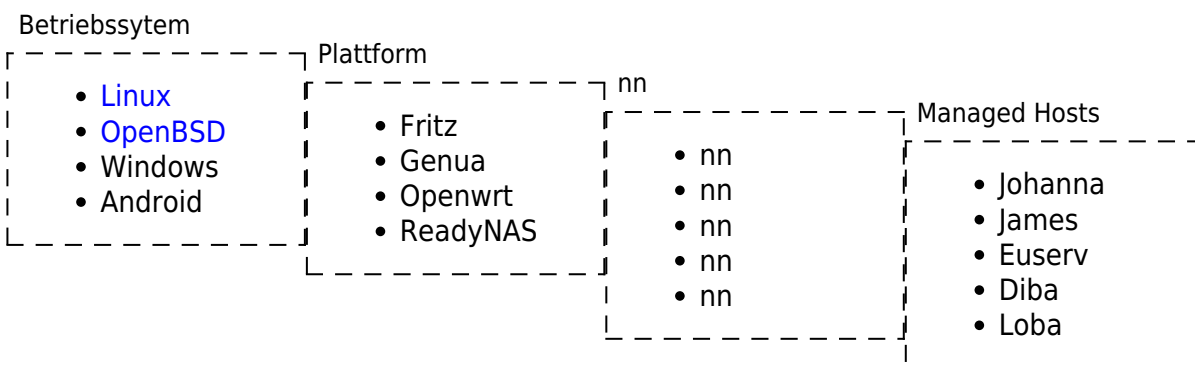

PlayGround

Mein privates Scratchpad

Hier ist ein privates Wiki, das als kleine Merkhilfe gedacht ist. Hier notiere ich ein paar Dinge, die ich mal aufgelesen habe und die für mich wichtig sind.

Externes

Externe Links

Sonstiges

Sontiges

From:
<https://wiki.suhrke.net/> - **Scratchpad**

Permanent link:
<https://wiki.suhrke.net/doku.php?id=playground:playground&rev=1399218040>

Last update: **2023/04/19 14:28**