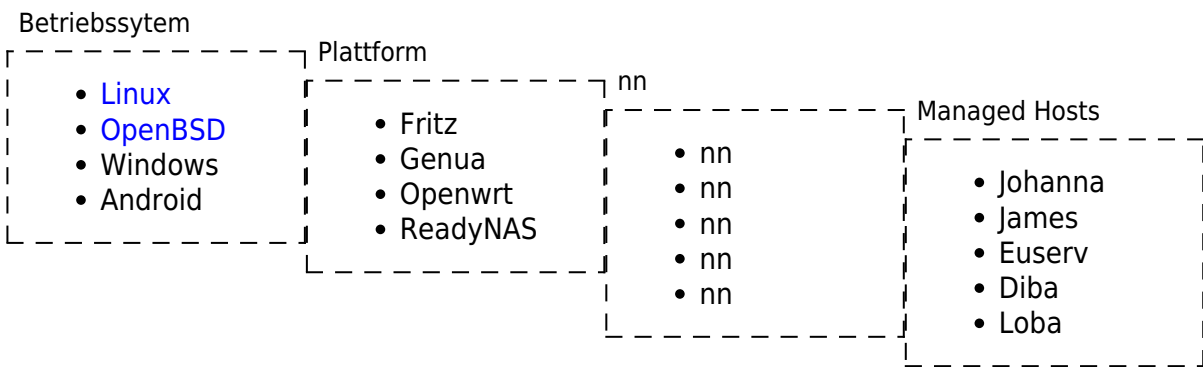

PlayGround

Mein privates Scratchpad

Hier ist ein privates Wiki, das als kleine Merkhilfe gedacht ist. Hier notiere ich ein paar Dinge, die ich mal auf gelesen habe und die für mich wichtig sind.

Externes

Externe Links

Sonstiges

Sontiges

From:
<https://wiki.suhrke.net/> - **Scratchpad**

Permanent link:
<https://wiki.suhrke.net/doku.php?id=playground:playground&rev=1399218040>

Last update: **2023/04/19 14:28**