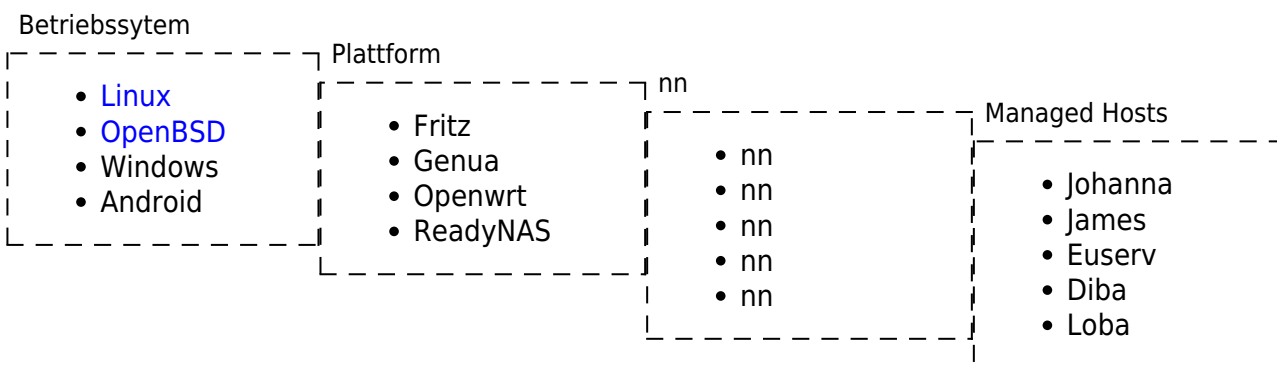

PlayGround

Mein privates Scratchpad

Hier ist ein privates Wiki, das als kleine Merkhilfe gedacht ist. Hier notiere ich ein paar Dinge, die ich mal auf gelesen habe und die für mich wichtig sind.

Externes

Externe Links

Sonstiges

Sontiges

From:
<https://wiki.suhrke.net/> - **Scratchpad**

Permanent link:
<https://wiki.suhrke.net/doku.php?id=playground:playground&rev=1399217998>

Last update: **2023/04/19 14:28**