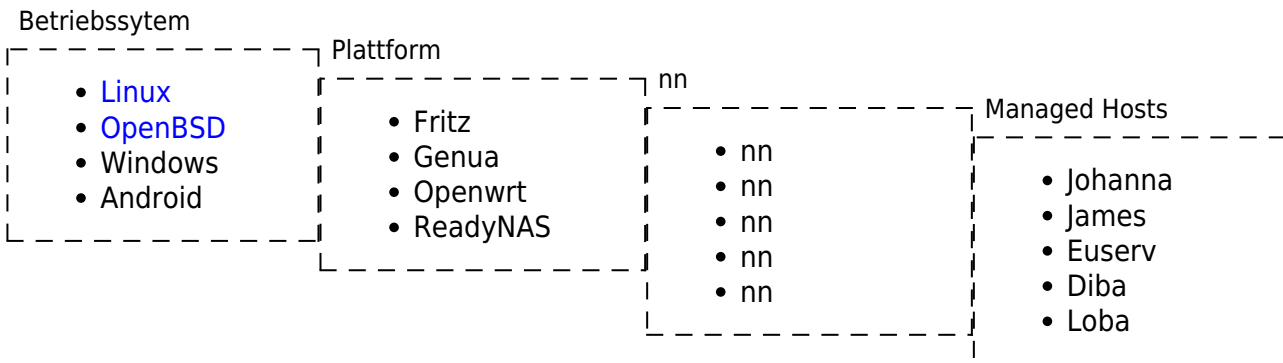

PlayGround

Mein privates Scratchpad

Hier ist ein privates Wiki, das als kleine Merkhilfe gedacht ist. Hier notiere ich ein paar Dinge, die ich mal aufgelesen habe und die für mich wichtig sind.

Externes

Externe Links

Sonstiges

Sontiges

From:
<https://wiki.suhrke.net/> - **Scratchpad**

Permanent link:
<https://wiki.suhrke.net/doku.php?id=playground:playground&rev=1399217998>

Last update: **2023/04/19 14:28**